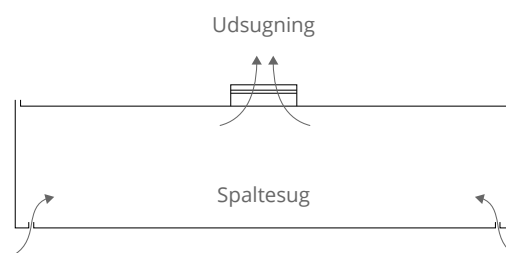

# Emhætte model VKE-SP

Emhætte model VKE-SP anvendes til opvask. Den er udført i rustfri slebet stål, med pladetykkelse på 1 mm. Emhætten er fuldsvejst i hjørnerne så man slipper for utætheder. Leveres med 30 mm spaltesug.

Standardhøjderne er 300 mm og 500 mm, men kan også fremstilles på specialmål.

Plantegning

Emhætte model VKE-SP, spaltesug

Emhætte model VKE-SP, før montering af spaltesug