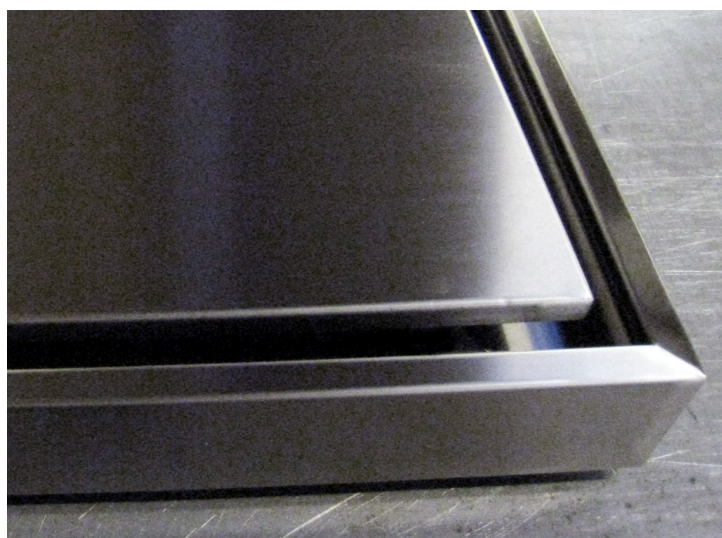

# Emhætte model VKE-SP

Emhætte model VKE-SP anvendes til opvask. Den er udført i rustfri slebet stål, med pladetykkelse på 1 mm. Emhætten er fuldsvejst i hjørnerne så man slipper for utætheder. Leveres med 30 mm spaltesug.

Standardhøjderne er 300 mm og 500 mm, men kan også fremstilles på specialmål.

Plantegning

Emhætte model VKE-SP, spaltesug

Emhætte model VKE-SP, før montering af spaltesug